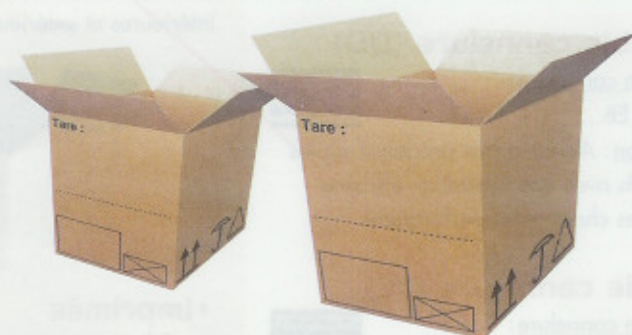

Caisses VPC

CAISSES, CONTENEURS ET PALETTES

Les dimensions des caisses VPC sont exprimées en cotes extérieures. Elles correspondent à des formats palettisables.

Caisses REDOUTE®

Ces caisses estampillées LNE sont réalisées pour les sous-traitants et fournisseurs de La REDOUTE® dans des formats palettisables. La particularité de ces caisses est de pouvoir à la fois servir à l'emballage, au transport, au stockage et au prélèvement des articles en picking.

Caisses REDOUTE®

Codes articles	Types	Dimensions ext. L x l x h (mm)	Estampille LNE	Caisses /paquet	Caisses /palette
11501001	A	600x300x400	1/30	25	500
11501002	B	400x300x400	1/30	25	500
11501003	C	600x300x200	1/30	25	500
11501004	D	400x300x200	1/30	25	500
11501005	E1	600x400x400	2/30	10	120
11501006	E2	600x400x530	2/40	15	135
11501019	E3	800x600x400	2/50	10	110
11501008	E4	800x600x530	2/50	10	140
11501010	E6	1200x800x560	2/50	10	140

Caisses 3 SUISSES®

Les formats et qualités de ces caisses ont été établis par le groupe 3 SUISSES® pour ses fournisseurs. Utilisables pour tous secteurs d'activité.

Caisses 3 SUISSES®

Codes articles	Types	Dimensions ext. L x l x h (mm)	Qualité	Caisses /paquet	Caisses /palette
11503010	A	600x300x400	1/30	20	600
11503013	B	400x300x400	1/30	20	600

Caisses DECATHLON®

Le principe de montage et d'ouverture de ces caisses correspond aux besoins de picking des produits. La caisse est en effet conçue avec des cannelures inversées pour être stockée verticalement. Elle comporte une ouverture pour le picking par la face avant.